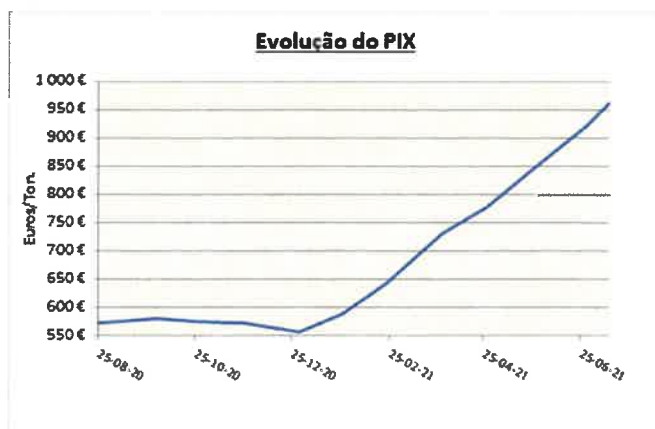

Apesar do esforço feito de forma a mitigar o efeito imediato dos sucessivos aumentos das matérias-primas, energia, químicos, transportes e pasta, a Prado – Cartolinas da Lousã, tendo em conta a sua própria sustentabilidade e viabilidade económica vê-se na necessidade de acompanhar parcialmente estes sucessivos e cumulativos aumentos dos custos.

Como exemplo, a pasta de papel entre o início do ano e meados de Julho aumentou 73,4%, conforme evolução abaixo.

Apesar de se ter resistido à necessária implementação de aumento dos preços face à constante subida dos custos, há um momento em que se não se reagir porá em risco o equilíbrio e garantia das operações da empresa, vendo-se assim obrigada a agir de acordo com a evolução do mercado.